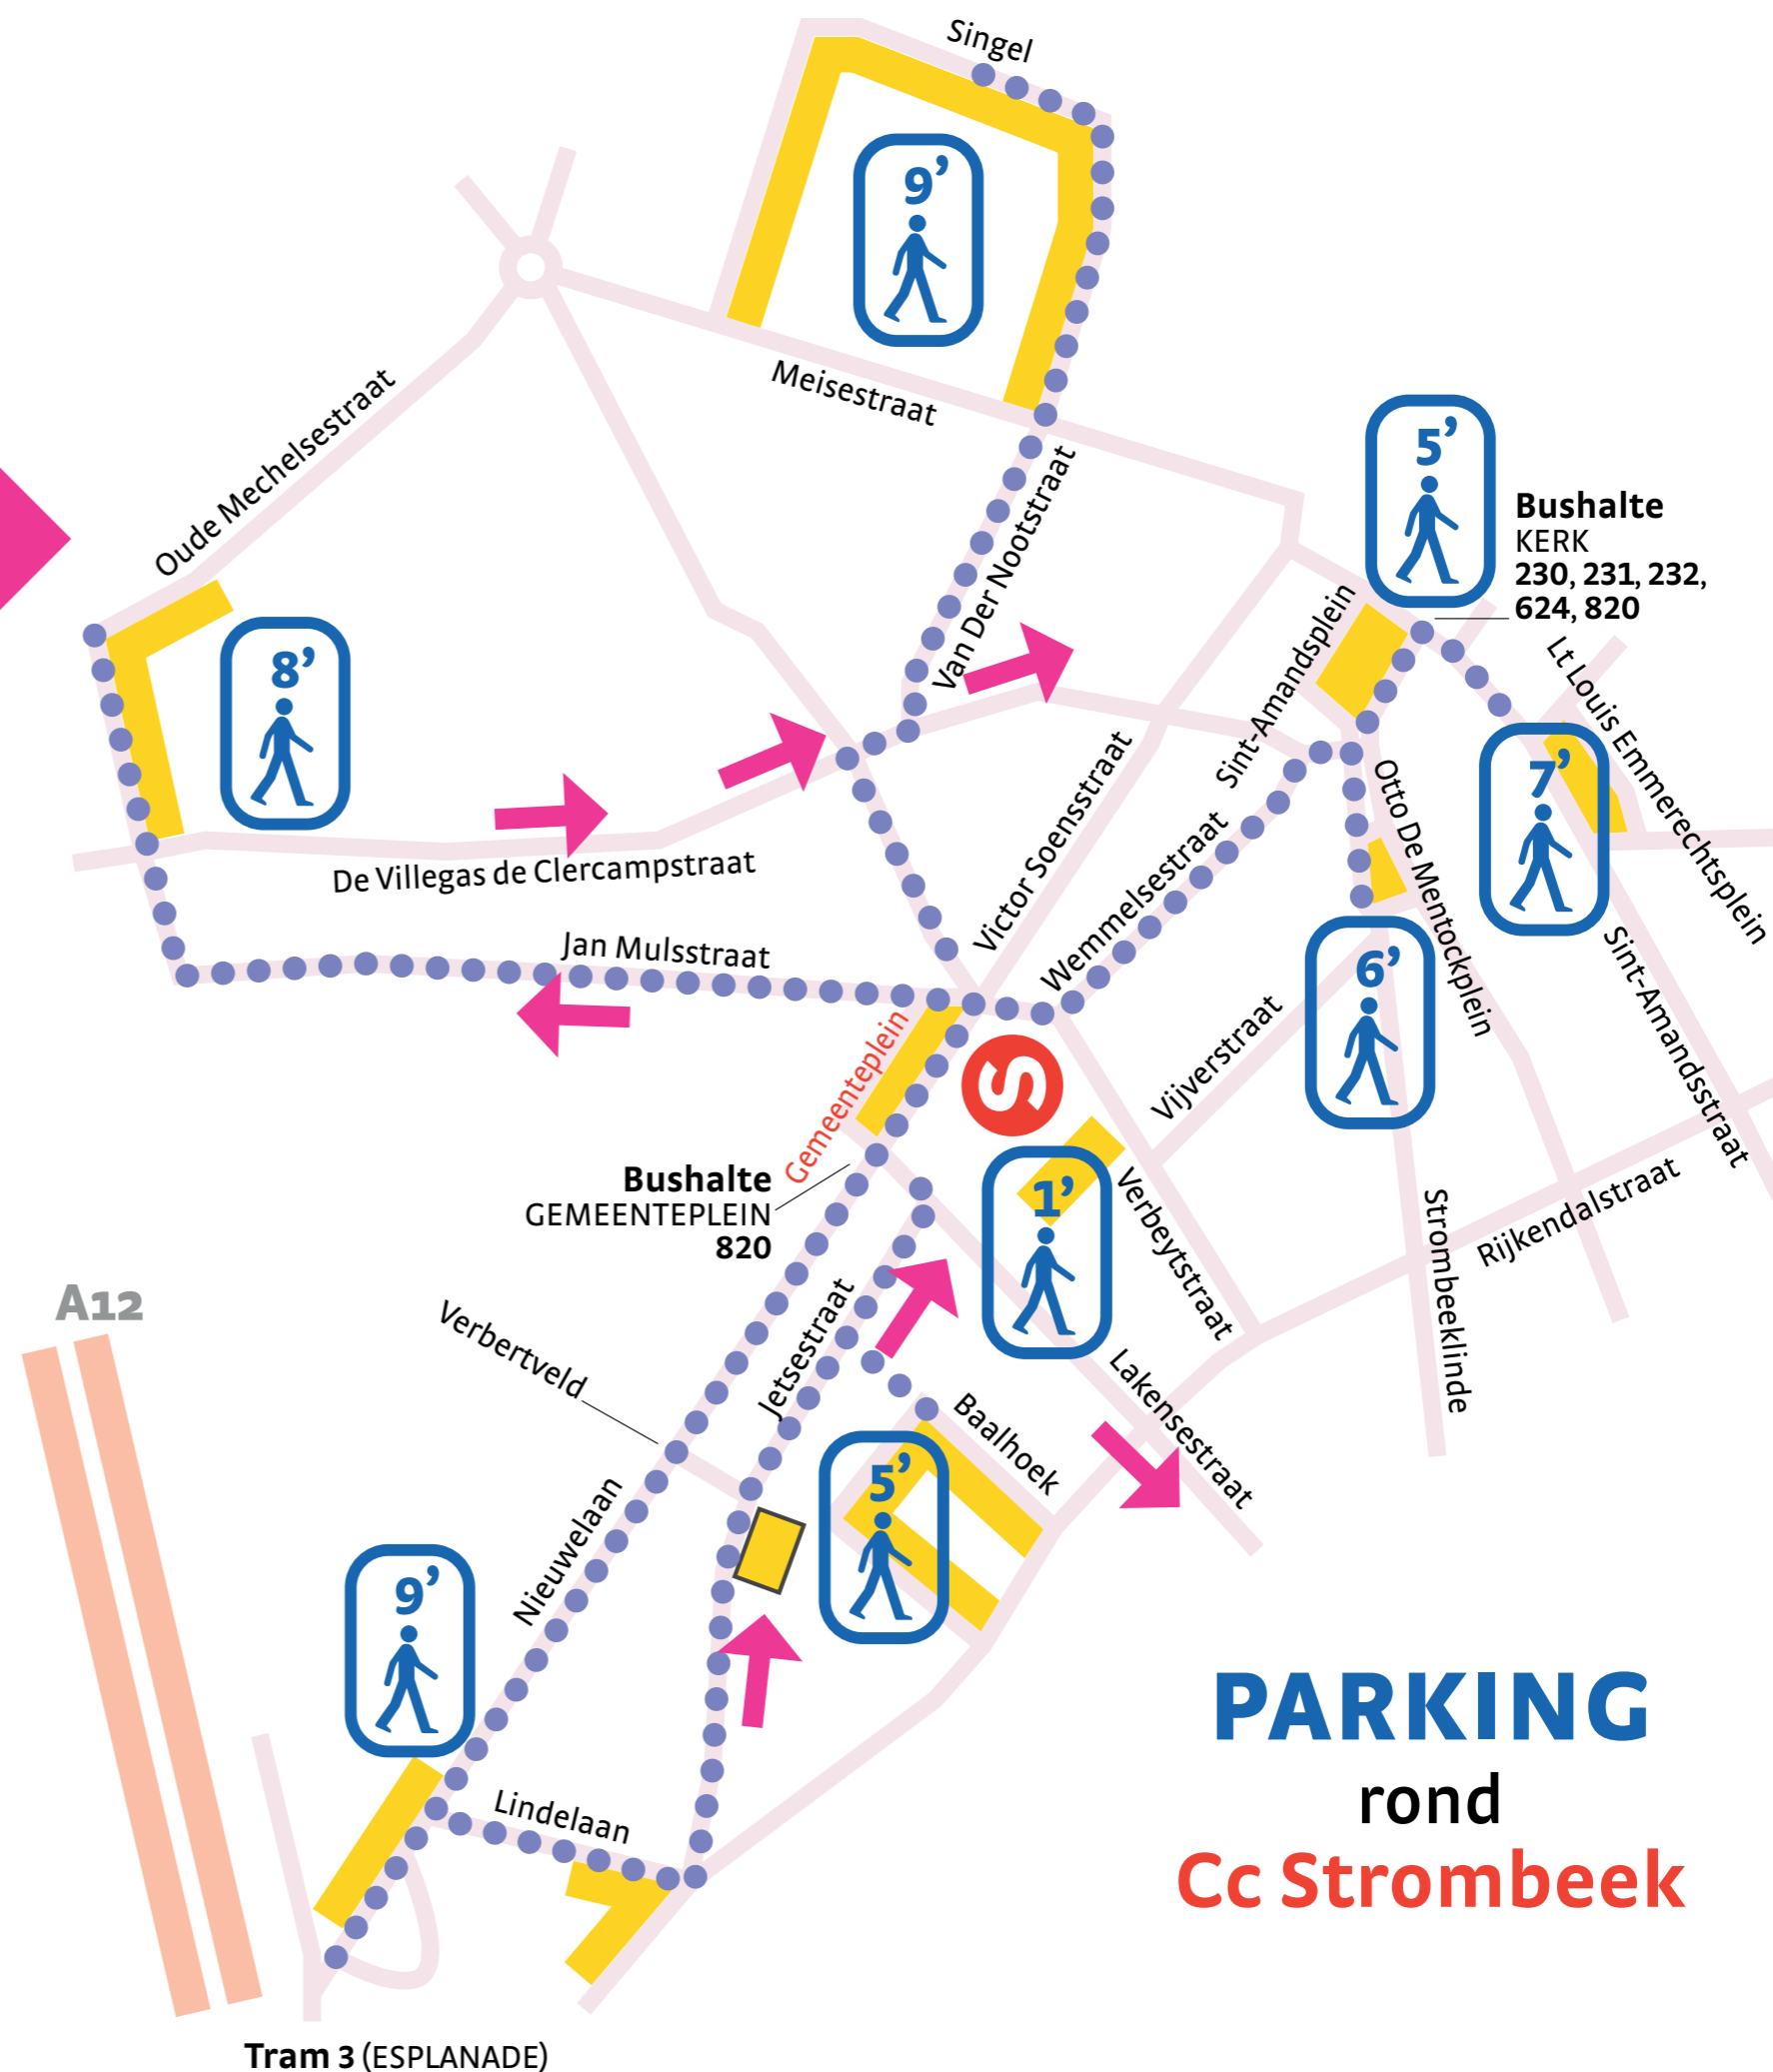

OPGELET!

VANAF 15/11 GELDT ER IN EEN AANTAL STRATEN ROND HET CC EENRICHTINGSVERKEER:

Jetsestraat, komende van de Jozef Van Elewijckstraat en rijdende in de richting van de Lakensestraat.

PARKING JETSESTRAAT blijft wel perfect bereikbaar via **Verberveld!**

Lakensestraat tussen J. Van Elewijckstraat en Strombeeklinde, rijdende in de richting van de Strombeeklinde.

Jan Mulsstraat, komende van de Victor Soensstraat en rijdende in de richting van de Antwerpselaan

de Villegas de Clercampstraat tussen J. Mulsstraat en de Schoolstraat, rijdende in de richting van de Victor Soensstraat

PARKING
rond
Cc Strombeek